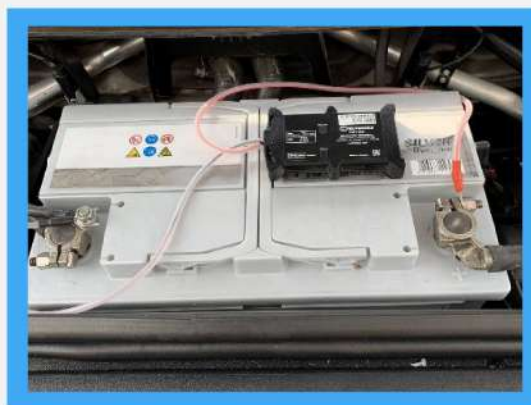

INSTALLERA HÅRDA TRÅDBUNDNA GPS-SPÅRARE

Din GPS-spårare för självinstallation har kommit! Denna revolutionerande lilla enhet är designad för enkel montering av alla med minimal teknisk kapacitet. Den behöver helt enkelt anslutas till valfri 12V permanent spänning med den **RÖDA** terminalen. Den **SVARTA** terminalen måste gå till jord.

STEG 1 - LETA UPP BATTERIET

STEG 2 - ANSLUT TERMINALERNA

STEG 3 - DRA BORT DEN SJÄLVHÄFTANDE DYNAN

STEG 4 - SÄKRA PÅ EN LÄMPLIG PLATS

När den väl har installerats, ta en kort 5 minuters bilresa och aktivera sedan din enhet genom att gå till www.trutrak.co.uk välj aktivera nu och följ instruktionerna. Jag får franskan skickad om en minut och vi kommer att se till att den fungerar korrekt och koppla din registrering.